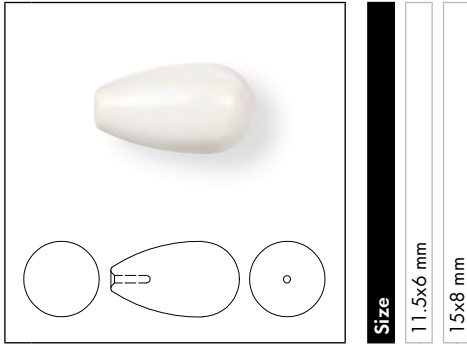

CRYSTAL PEARLS

5816

Size
11.5x6 mm
15x8 mm

Colors

- ☐ Crystal Black Pearl (001 298)
- ☐ Crystal Bronze Pearl (001 295)
- ☐ Crystal Cream Pearl (001 620)
- ☐ Crystal Creamrose Pearl (001 621)
- ☐ Crystal Dark Grey Pearl (001 617)
- ☐ Crystal Grey Pearl (001 731)
- ☐ Crystal Iridescent Green Pearl (001 930)
- ☐ Crystal Lavender Pearl (001 524)
- ☐ Crystal Light Creamrose Pearl (001 618)
- ☐ Crystal Light Gold Pearl (001 539)
- ☐ Crystal Light Grey Pearl (001 616)
- ☐ Crystal Mauve Pearl (001 160)
- ☐ Crystal Peach Pearl (001 300)
- ☐ Crystal Rosaline Pearl (001 294)
- ☐ Crystal Rose Gold Pearl (001 769)
- ☐ Crystal Rose Peach Pearl (001 674)
- ☐ Crystal Vintage Gold Pearl (001 651)
- ☐ Crystal White Pearl (001 650)

Gemcolors

- ☐ Crystal Coral Pearl (001 816)
- ☐ Crystal Dark Lapis Pearl (001 719)
- ☐ Crystal Ivory Pearl (001 708)
- ☐ Crystal Jade Pearl (001 715)
- ☐ Crystal Lapis Pearl (001 717)
- ☐ Crystal Mystic Black Pearl (001 335)
- ☐ Crystal Pink Coral Pearl (001 716)
- ☐ Crystal Red Coral Pearl (001 718)
- ☐ Crystal Turquoise Pearl (001 709)

5817